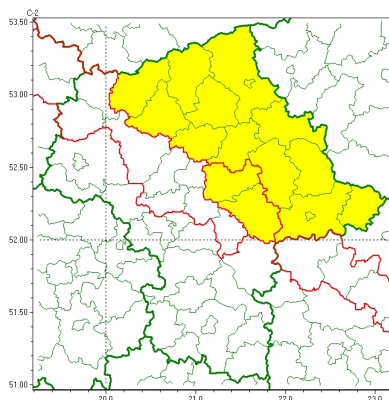

Zasięg ostrzeżeń w województwie

Oblodzenie
2024-01-20 04:51

Silny wiatr
2024-01-20 04:51

Zawieje/zamiecie śnieżne
2024-01-20 04:51

WOJEWÓDZTWO MAZOWIECKIE OSTRZEŃ ENIA METEOROLOGICZNE ZBIORCZO NR 37 WYKAZ OBOWIĄZUJĄCYCH OSTRZEŃ o godz. 04:51 dnia 20.01.2024

Zjawisko/Stopień zagrożenia	Oblodzenie/1
Obszar (w nawiasie numer ostrzeżenia dla powiatu)	powiaty: ciechanowski(12), legionowski(8), łosicki(15), makowski(14), miński(13), mławski(11), nowodworski(7), ostrołęcki(12), Ostrołęka(12), ostrowski(15), otwocki(9), płoński(7), przasnyski(12), pułtuski(12), Siedlce(15), siedlecki(15), sierpecki(6), sokołowski(15), Warszawa(8), warszawski zachodni(8), węgrowski(14), wołomiński(13), wyszkowski(14), uromiński(7)
Ważność	od godz. 16:00 dnia 20.01.2024 do godz. 09:00 dnia 21.01.2024
Prawdopodobieństwo	80%
Przebieg	Prognozuje się zamarzanie mokrej nawierzchni dróg i chodników po opadach mokrego śniegu powodujących ich oblodzenie. Temperatura minimalna do -9°C, przy gruncie do -11°C.
SMS	IMGW-PIB OSTRZEŻGA: OBLODZENIE/1 mazowieckie (24 powiatów) od 16:00/20.01 do 09:00/21.01.2024 temp. min. do -9st., przy gruncie do -10st., lisko. Dotyczy powiatów: ciechanowski, legionowski, łosicki, makowski, miński, mławski, nowodworski, ostrołęcki, Ostrołęka, ostrowski, otwocki, płoński, przasnyski, pułtuski, Siedlce, siedlecki, sierpecki, sokołowski, Warszawa, warszawski zachodni, węgrowski, wołomiński, wyszkowski i uromiński.
RSO	Woj. mazowieckie (24 powiatów), IMGW-PIB wydał ostrzeżenie pierwszego stopnia o oblodzeniu
Uwagi	Brak.
Zjawisko/Stopień zagrożenia	Zawieje/zamiecie śnieżne/1
Obszar (w nawiasie numer ostrzeżenia dla powiatu)	powiaty: miński(12), wołomiński(12)