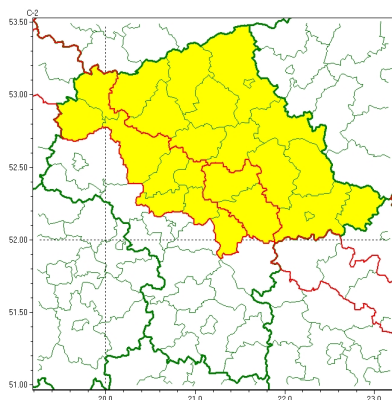

Zasięg ostrzeżeń w województwie

Oblodzenie
2024-01-20 04:51

Silny wiatr
2024-01-20 04:51

Zawieje/zamiecie śnieżne
2024-01-20 04:51

WOJEWÓDZTWO MAZOWIECKIE OSTRZEŃ ENIA METEOROLOGICZNE ZBIORCZO NR 37 WYKAZ OBOWIĄZUJĄCYCH OSTRZEŃ o godz. 04:51 dnia 20.01.2024

Zjawisko/Stopień zagrożenia	Oblodzenie/1
Obszar (w nawiasie numer ostrzeżenia dla powiatu)	powiaty: ciechanowski(12), legionowski(8), łosicki(15), makowski(14), miński(13), mławski(11), nowodworski(7), ostrołęcki(12), Ostrołęka(12), ostrowski(15), otwocki(9), płoński(7), przasnyski(12), pułtuski(12), Siedlce(15), siedlecki(15), sierpecki(6), sokołowski(15), Warszawa(8), warszawski zachodni(8), węgrowski(14), wołomiński(13), wyszkowski(14), uromiński(7)
Ważność	od godz. 16:00 dnia 20.01.2024 do godz. 09:00 dnia 21.01.2024
Prawdopodobieństwo	80%
Przebieg	Prognozuje się zamarzanie mokrej nawierzchni dróg i chodników po opadach mokrego śniegu powodujących ich oblodzenie. Temperatura minimalna do -9°C, przy gruncie do -11°C.
SMS	IMGW-PIB OSTRZEŻGA: OBLODZENIE/1 mazowieckie (24 powiatów) od 16:00/20.01 do 09:00/21.01.2024 temp. min. do -9st., przy gruncie do -10st., lisko. Dotyczy powiatów: ciechanowski, legionowski, łosicki, makowski, miński, mławski, nowodworski, ostrołęcki, Ostrołęka, ostrowski, otwocki, płoński, przasnyski, pułtuski, Siedlce, siedlecki, sierpecki, sokołowski, Warszawa, warszawski zachodni, węgrowski, wołomiński, wyszkowski i uromiński.
RSO	Woj. mazowieckie (24 powiatów), IMGW-PIB wydał ostrzeżenie pierwszego stopnia o oblodzeniu
Uwagi	Brak.
Zjawisko/Stopień zagrożenia	Zawieje/zamiecie śnieżne/1
Obszar (w nawiasie numer ostrzeżenia dla powiatu)	powiaty: miński(12), wołomiński(12)