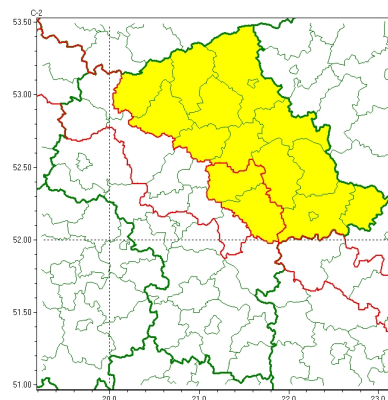

Zasięg ostrzeżeń w województwie

Oblodzenie
2024-01-20 04:51

Silny wiatr
2024-01-20 04:51

Zawieje/zamiecie śnieżne
2024-01-20 04:51

WOJEWÓDZTWO MAZOWIECKIE OSTRZEŃ ENIA METEOROLOGICZNE ZBIORCZO NR 37 WYKAZ OBOWIĄZUJĄCYCH OSTRZEŃ o godz. 04:51 dnia 20.01.2024

Zjawisko/Stopień zagrożenia	Oblodzenie/1
Obszar (w nawiasie numer ostrzeżenia dla powiatu)	powiaty: ciechanowski(12), legionowski(8), łosicki(15), makowski(14), miński(13), mławski(11), nowodworski(7), ostrołęcki(12), Ostrołęka(12), ostrowski(15), otwocki(9), płoński(7), przasnyski(12), pułtuski(12), Siedlce(15), siedlecki(15), sierpecki(6), sokołowski(15), Warszawa(8), warszawski zachodni(8), węgrowski(14), wołomiński(13), wyszkowski(14), uromiński(7)
Ważność	od godz. 16:00 dnia 20.01.2024 do godz. 09:00 dnia 21.01.2024
Prawdopodobieństwo	80%
Przebieg	Prognozuje się zamarzanie mokrej nawierzchni dróg i chodników po opadach mokrego śniegu powodujących ich oblodzenie. Temperatura minimalna do -9°C, przy gruncie do -11°C.
SMS	IMGW-PIB OSTRZEŻGA: OBLODZENIE/1 mazowieckie (24 powiatów) od 16:00/20.01 do 09:00/21.01.2024 temp. min. do -9st., przy gruncie do -10st., lisko. Dotyczy powiatów: ciechanowski, legionowski, łosicki, makowski, miński, mławski, nowodworski, ostrołęcki, Ostrołęka, ostrowski, otwocki, płoński, przasnyski, pułtuski, Siedlce, siedlecki, sierpecki, sokołowski, Warszawa, warszawski zachodni, węgrowski, wołomiński, wyszkowski i uromiński.
RSO	Woj. mazowieckie (24 powiatów), IMGW-PIB wydał ostrzeżenie pierwszego stopnia o oblodzeniu
Uwagi	Brak.
Zjawisko/Stopień zagrożenia	Zawieje/zamiecie śnieżne/1
Obszar (w nawiasie numer ostrzeżenia dla powiatu)	powiaty: miński(12), wołomiński(12)