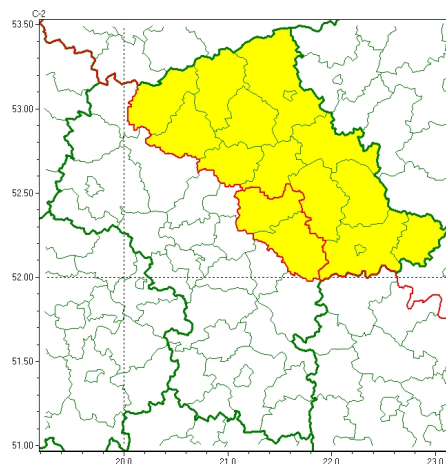

Zasięg ostrzeżeń w województwie

Silny wiatr
2024-01-19 22:45

Zawieje/zamiecie śnieżne
2024-01-19 22:45

WOJEWÓDZTWO MAZOWIECKIE
OSTRZEŻENIA METEOROLOGICZNE ZBIORCZO NR 36
WYKAZ OBLICZONYCH OSTRZEŻEŃ
o godz. 22:45 dnia 19.01.2024

Zjawisko/Stopień zagrożenia	Zawieje/zamiecie śnieżne/1
Obszar (w nawiasie numer ostrzeżenia dla powiatu)	powiaty: miński(12), wołomiński(12)
Ważność	od godz. 05:00 dnia 20.01.2024 do godz. 18:00 dnia 20.01.2024
Prawdopodobieństwo	85%
Przebieg	Prognozowane są zawieje i zamiecie śnieżne spowodowane opadami śniegu, okresami o natężeniu umiarkowanym, i wiatrem o średniej prędkości do 30 km/h, w porywach do 70 km/h, z kierunków zachodnich.
SMS	IMGW-PIB OSTRZEŻENIA: ZAMIECIE ŚNIEŻNE NA/1 mazowieckie (2 powiaty) od 05:00/20.01 do 18:00/20.01.2024 wiatr 40 km/h, porywy 70 km/h. Dotyczy powiatów: miński i wołomiński.
RSO	Woj. mazowieckie (2 powiaty), IMGW-PIB wydał ostrzeżenie pierwszego stopnia o zawiejach i zamieciach śnieżnych
Uwagi	Brak.
Zjawisko/Stopień zagrożenia	Silny wiatr/1
Obszar (w nawiasie numer ostrzeżenia dla powiatu)	powiaty: ciechanowski(10), łosicki(13), makowski(12), miński(11), mławski(9), ostrołęcki(10), Ostrołęka(10), ostrowski(13), przasnyski(10), pułtuski(10), Siedlce(13), siedlecki(13), sokołowski(13), węgrowski(12), wołomiński(11), wyszkowski(12)
Ważność	od godz. 07:00 dnia 20.01.2024 do godz. 19:00 dnia 20.01.2024
Prawdopodobieństwo	80%