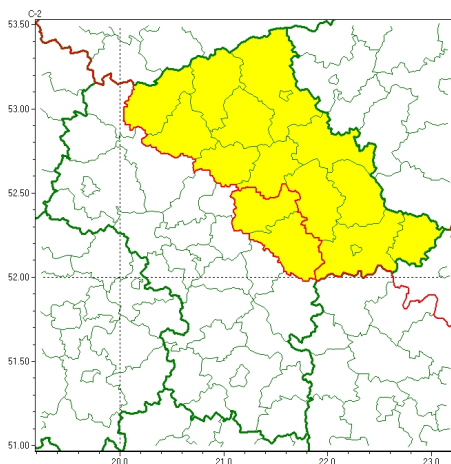

Zasięg ostrzeżeń w województwie

Silny wiatr
2024-01-19 22:45

Zawieje/zamiecie śnieżne
2024-01-19 22:45

WOJEWÓDZTWO MAZOWIECKIE
OSTRZEŻENIA METEOROLOGICZNE ZBIORCZO NR 36
WYKAZ OBLICZONYCH OSTRZEŻEŃ
o godz. 22:45 dnia 19.01.2024

Zjawisko/Stopień zagrożenia	Zawieje/zamiecie śnieżne/1
Obszar (w nawiasie numer ostrzeżenia dla powiatu)	powiaty: miński(12), wołomiński(12)
Ważność	od godz. 05:00 dnia 20.01.2024 do godz. 18:00 dnia 20.01.2024
Prawdopodobieństwo	85%
Przebieg	Prognozowane są zawieje i zamiecie śnieżne spowodowane opadami śniegu, okresami o natężeniu umiarkowanym, i wiatrem o średniej prędkości do 30 km/h, w porywach do 70 km/h, z kierunków zachodnich.
SMS	IMGW-PIB OSTRZEŻENIA: ZAMIECIE ŚNIEŻNE NA/1 mazowieckie (2 powiaty) od 05:00/20.01 do 18:00/20.01.2024 wiatr 40 km/h, porywy 70 km/h. Dotyczy powiatów: miński i wołomiński.
RSO	Woj. mazowieckie (2 powiaty), IMGW-PIB wydał ostrzeżenie pierwszego stopnia o zawiejach i zamieciach śnieżnych
Uwagi	Brak.
Zjawisko/Stopień zagrożenia	Silny wiatr/1
Obszar (w nawiasie numer ostrzeżenia dla powiatu)	powiaty: ciechanowski(10), łosicki(13), makowski(12), miński(11), mławski(9), ostrołęcki(10), Ostrołęka(10), ostrowski(13), przasnyski(10), pułtuski(10), Siedlce(13), siedlecki(13), sokołowski(13), węgrowski(12), wołomiński(11), wyszkowski(12)
Ważność	od godz. 07:00 dnia 20.01.2024 do godz. 19:00 dnia 20.01.2024
Prawdopodobieństwo	80%